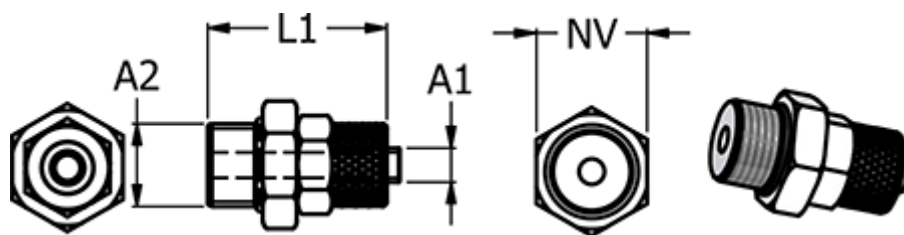

Varenummer: 586111386

Beskrivelse: Push-on fitting 11.1038-6, metal Ø6/4-G 3/8" uden O-ring  
Lige union

## Mål

Gevind A2	= G 3/8"
L1	= 29
NV	= 19
Slangediameter A2	= 6/4